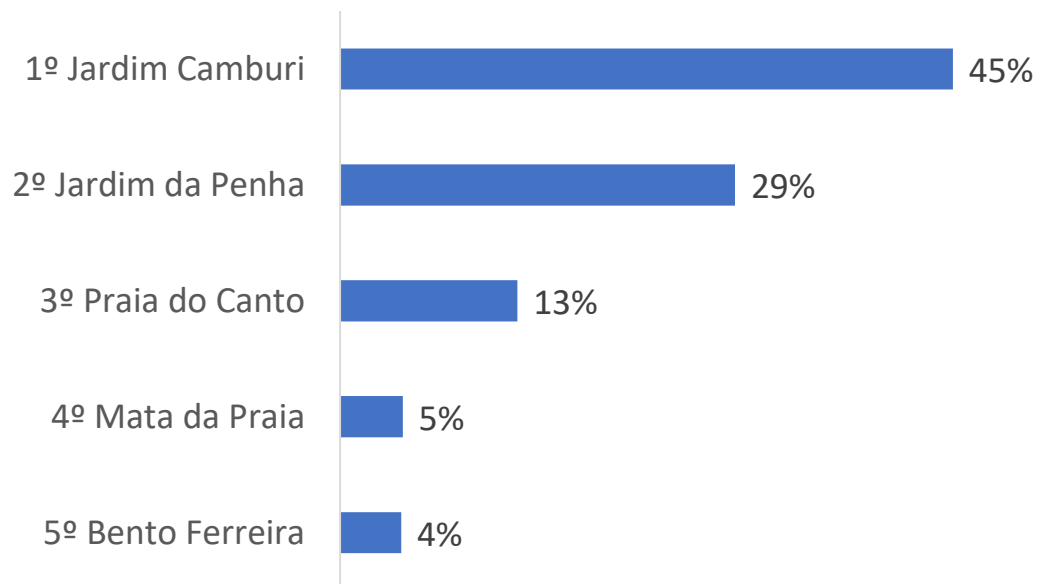

FEV/18

DESTAQUES FEVEREIRO 2018

O destaque de fevereiro do Índice Ademi-ES/VivaReal vai para o mercado de locação. As cidades de Vitória e Vila Velha apresentaram uma variação positiva com relação ao preço médio do m² praticado para aluguel.

Os destinos mais procurados para locação foram Jardim Camburi, Jardim da Penha, Praia do Canto e Mata da Praia, em Vitória; e Praia da Costa, Praia de Itaparica, Itapoã, Praia das Gaivotas e Coqueiral de Itaparica, em Vila Velha.

Bairros mais demandados| TOP 5 Residenciais Verticais – Aluguel – Fev/18

TOP 5 Bairros mais buscados para Aluguel

Vitória

Vila Velha

**ADEMI-ES e VivaReal
agradecem pela
atenção!**

*Informações detalhadas disponíveis na área restrita do associado no site <http://ademi-es.org.br/>