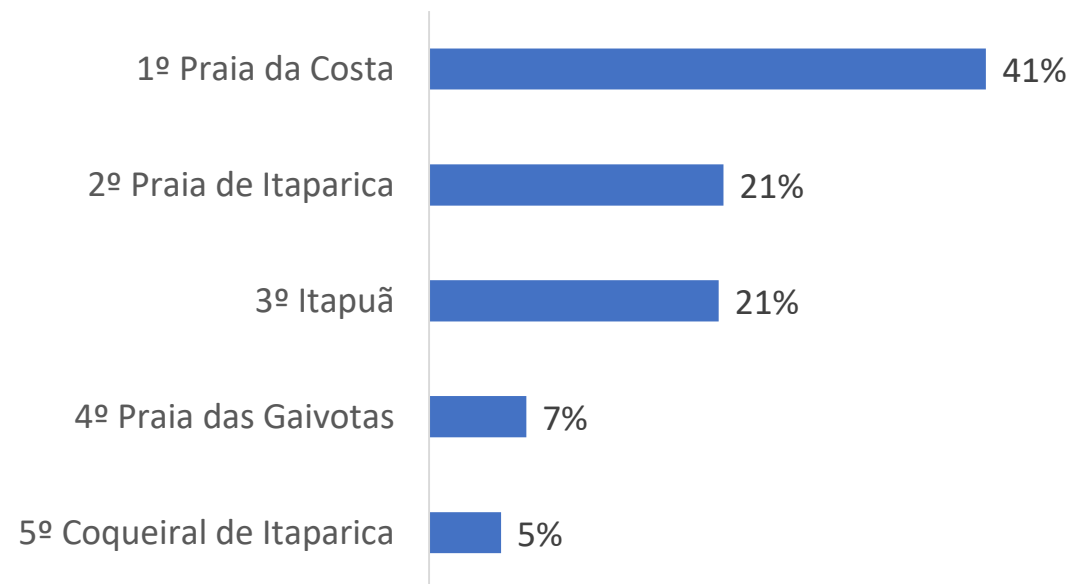

Os destinos mais procurados para locação foram Jardim Camburi, Jardim da Penha, Praia do Canto e Mata da Praia, em Vitória; e Praia da Costa, Praia de Itaparica, Itapoã, Praia das Gaivotas e Coqueiral de Itaparica, em Vila Velha.

Bairros mais demandados| TOP 5 Residenciais Verticais – Aluguel – Fev/18

TOP 5 Bairros mais buscados para Aluguel

Vitória

Vila Velha

**ADEMI-ES e VivaReal
agradecem pela
atenção!**

*Informações detalhadas disponíveis na área restrita do associado no site <http://ademi-es.org.br/>